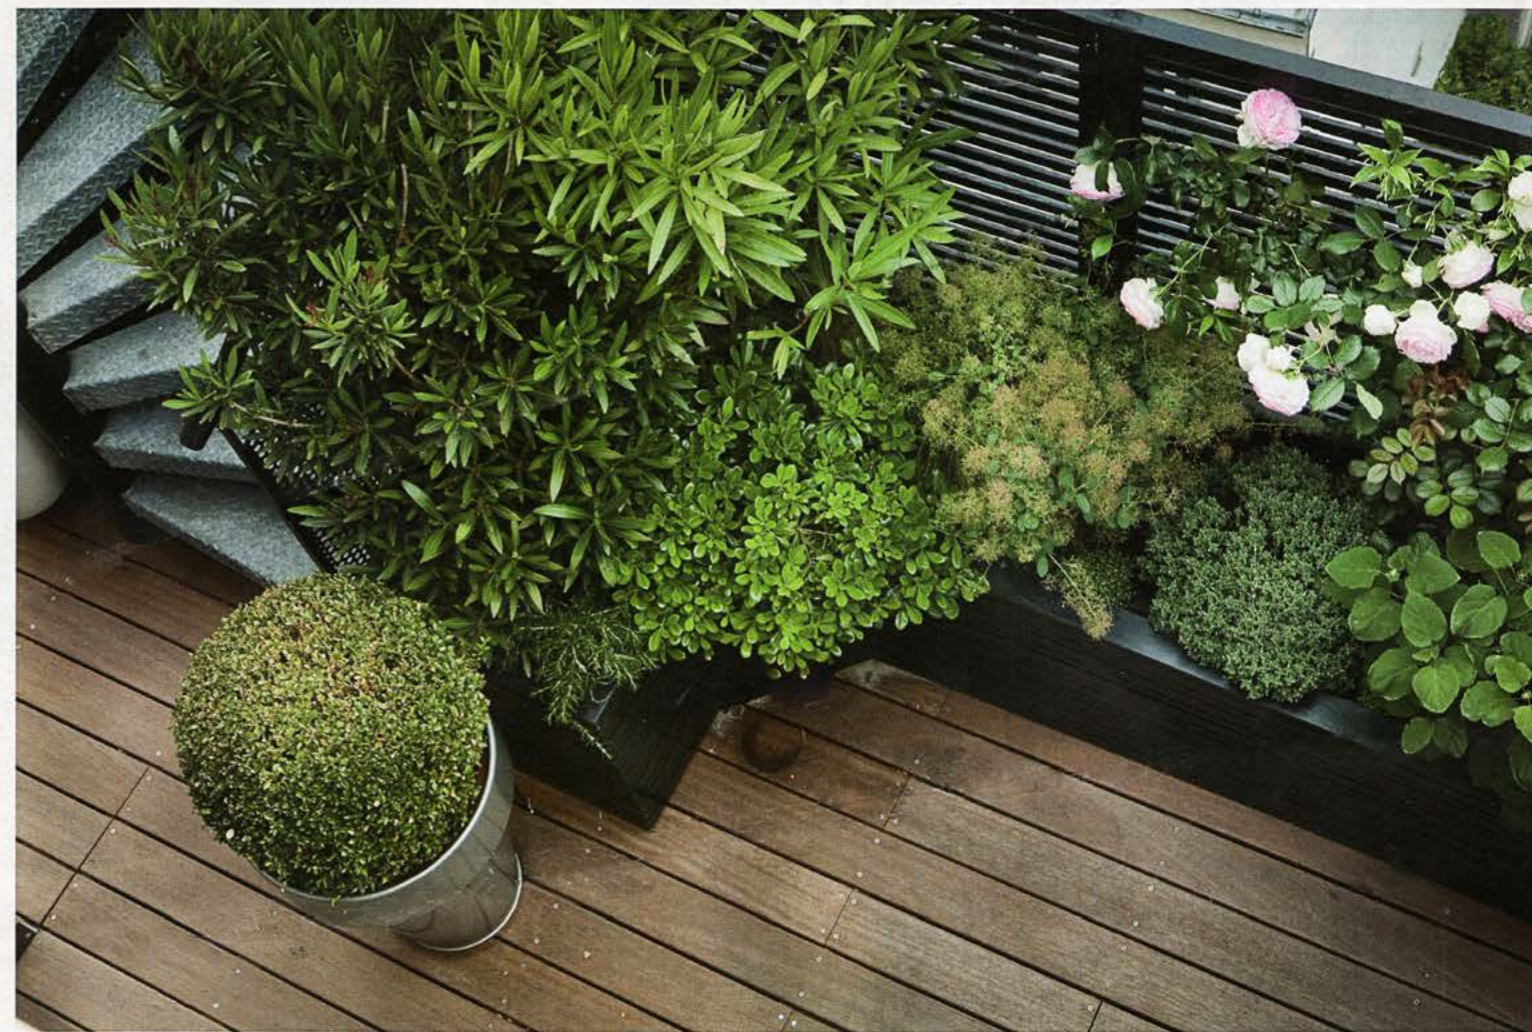

TERRASSE **TONIQUE**

ROSE, BLANCHE ET ARGENTÉE, L'AMBIANCE COLORÉE DE CET OUTDOOR PARISIEN SEMBLE SORTIE D'UN CONTE DE FÉES ! L'ESPACE ÉTROIT ET TOUT EN LONGUEUR SUPPORTE AUSSI UN ESCALIER EN COLIMAÇON, DE QUOI FAIRE TOURNER LA TÊTE DES OCCUPANTS MALGRÉ LE VOISINAGE TRÈS PRÉSENT.

Le plancher bois en iroko prendra d'ici quelques mois une patine grise qui s'associera aux marches en alu de l'escalier comme aux pots en métal laqué argenté. Un coffrage bois autour de l'arrivée d'eau permet de cacher le programmeur d'arrosage.

Le passage sous l'escalier regorge de plantes en pot et palissées sur des treillages plaqués sur la façade qui adoucissent la froideur du métal tout en gardant un aspect très contemporain.