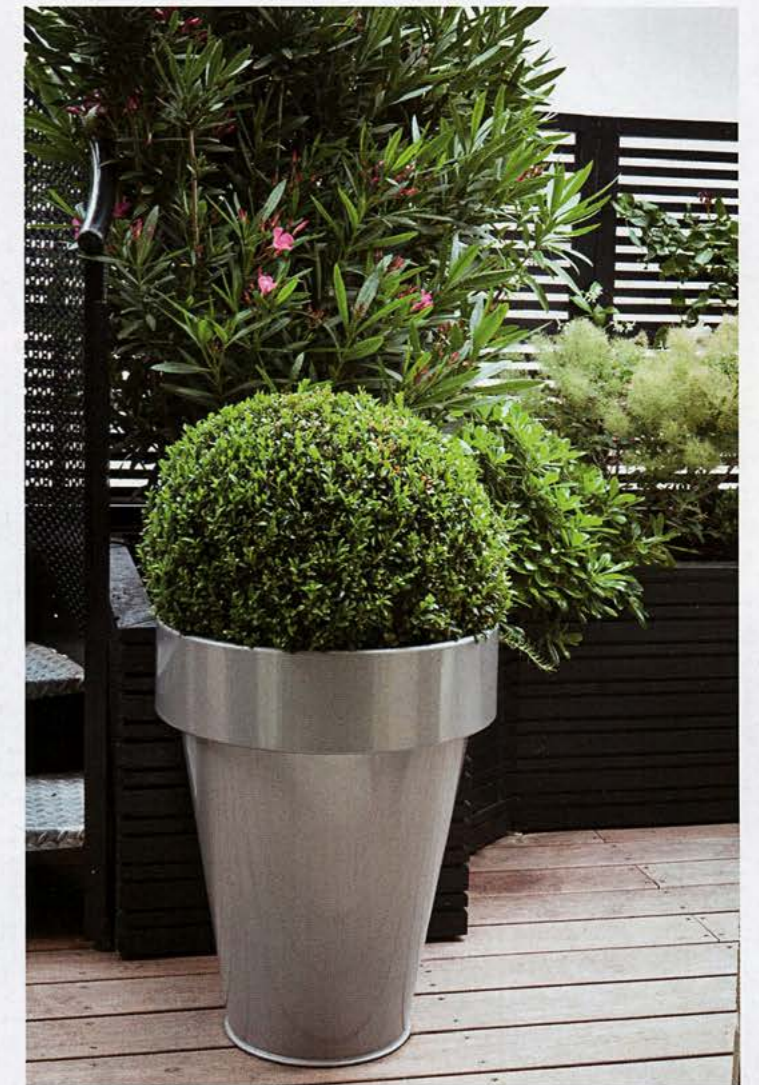

TERRASSE **TONIQUE**

ROSE, BLANCHE ET ARGENTÉE, L'AMBIANCE COLORÉE DE CET OUTDOOR PARISIEN SEMBLE SORTIE D'UN CONTE DE FÉES ! L'ESPACE ÉTROIT ET TOUT EN LONGUEUR SUPPORTE AUSSI UN ESCALIER EN COLIMAÇON, DE QUOI FAIRE TOURNER LA TÊTE DES OCCUPANTS MALGRÉ LE VOISINAGE TRÈS PRÉSENT.

Le plancher bois en iroko prendra d'ici quelques mois une patine grise qui s'associera aux marches en alu de l'escalier comme aux pots en métal laqué argenté. Un coffrage bois autour de l'arrivée d'eau permet de cacher le programmeur d'arrosage.

Le passage sous l'escalier regorge de plantes en pot et palissées sur des treillages plaqués sur la façade qui adoucissent la froideur du métal tout en gardant un aspect très contemporain.