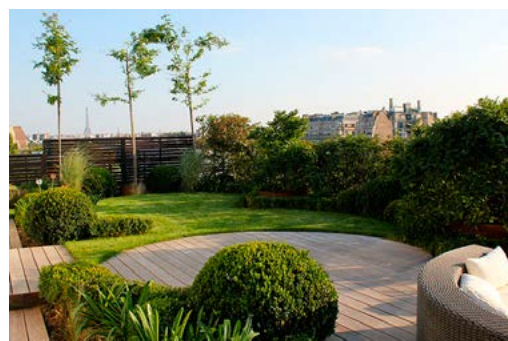

PRESSE

CONTACT PRESSE

Marc Lehmann

Fiorellino

06 84 91 36 65

mlehmann@fiorellino.fr